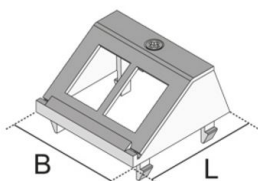

## UDAP45 KS

montageplaat 45 x 45 mm

Montageplaat voor 2 Keystone modules (inbouwopeningen 19,50 x 14,70 mm), inplugrichting 30°. Te gebruiken in combinatie met de UG45 toestelbeker.

### Polyamide

Product	H	B	L	kleur	G
UDAP45-KS 2	22 mm	45 mm	45 mm	zwart	0,01 kg

**H:** hoogte  
**B:** breedte  
**L:** lengte  
**kleur:**  
**G:** gewicht