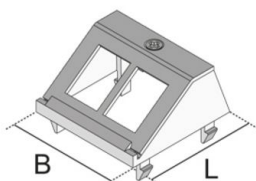

UDAP45 HAR

montageplaat 45 x 45 mm

Tweevoudige datadoosafdekking, steekrichting 30° voor inklikken van 2 modules in inbouwplaat met inbouwopening van 19,1 x 14,7 mm.

Polyamide

Product	H	B	L	kleur	G
UDAP45-HAR PL2	22 mm	45 mm	45 mm	zwart	0,01 kg

H: hoogte
B: breedte
L: lengte
kleur:
G: gewicht

OPTIONELE TOEBEHOREN

UG45