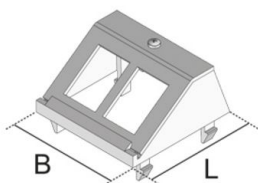

UDAP45 GG45

montageplaat 45 x 45 mm

Montageplaat voor 2 GG45 modules (inbouwopeningen 20,10 x 14,70 mm), inplugrichting 30°. Te gebruiken in combinatie met de UG45 toestelbeker.

Polyamide

Product	H	B	L	Farbe	G
UDAP45-GG45 2	22 mm	45 mm	45 mm	zwart	0,01 kg

H: hoogte
B: breedte
L: lengte
Farbe:
G: gewicht

OPTIONELE TOEBEHOREN

UG45