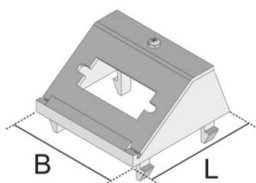

## UDAP45 DVI

montageplaat 45 x 45 mm

Montageplaat voor 1 DVI bus (inbouwopeningen 11,40 x 28,00 mm), inplugrichting 35°. Te gebruiken in combinatie met de UG45 toestelbeker.

### Polyamide

Product	H	B	L	kleur	G
UDAP45-DVI 1	22 mm	45 mm	45 mm	zwart	0,01 kg

**H:** hoogte  
**B:** breedte  
**L:** lengte  
**kleur:**  
**G:** gewicht