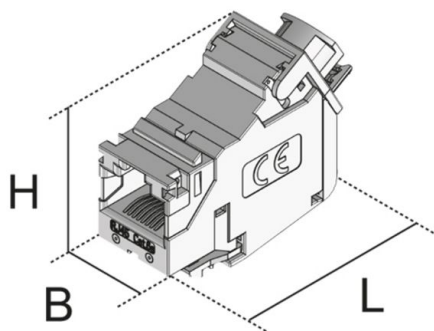

UDAEUM

RJ45 connector

Universele module cat. 6A iso A, RJ 45, afgeschermd STP, passend voor standaard-Keystone-uitsparingen

materiaal Beschermende behuizing: gietzink

Product	H	B	L	Steckplätze	G
UDAEUM-CAT6 1	31 mm	14,6 mm	35,5 mm	1	0,03 kg

H: hoogte
B: breedte
L: lengte
Steckplätze:
G: gewicht

OPTIONELE TOEBEHOREN

UDEP KR, UDEP RMSC 3, UDAP45 KS, UDA22-KS