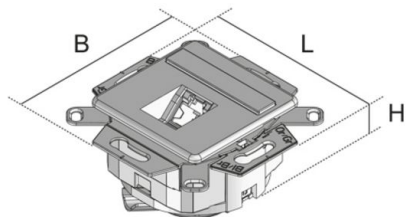

UDAE CAT6

mechanisme voor datatechniek

Schroefbare, 8-polige cat. 6A-iso-datadoos afgeschermd, met middenstuk, stekkeropening voor 8-polige stekker (RJ45) schuin naar beneden hellend, in afbreekbare draagringuitvoering voor toestelbekerinbouw.

Polycarbonaat

Product	H	B	L	kleur	Steckplätze	G
UDAE-CAT6 8	40 mm	50 mm	50 mm	parelwit (als RAL1013)	1	0,15 kg
UDAEUM-CAT6 1	31 mm	14,6 mm	35,5 mm	-	1	0,03 kg
UDAE-CAT6 8/8	40 mm	50 mm	50 mm	parelwit (als RAL1013)	2	0,16 kg

H: hoogte

B: breedte

L: lengte

kleur:

Steckplätze:

G: gewicht

OPTIONELE TOEBEHOREN

UA 3, UA 1, UGET 3-3