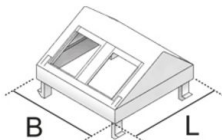

UDA45-SYM

montageplaat 45 x 45 mm

Tweevoudige datadoosafdekking, steekrichting 30° voor inklikken van twee Systimax-modules.

Acrylonitril-butadieen-styreen copolymeer

Product	B	L	kleur	G
UDA45-SYM 2	45 mm	45 mm	wit	0,02 kg

B: breedte

L: lengte

kleur:

G: gewicht

OPTIONELE TOEBEHOREN

UG45