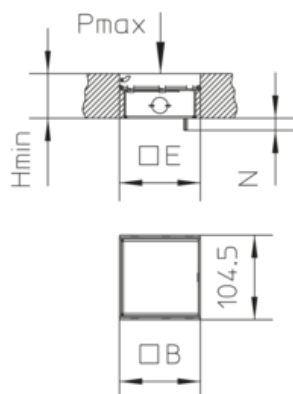

DETAILS / TOEPASSINGEN

droog te reinigen vloer