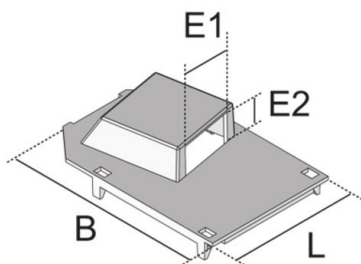

UAVS 113

afdekplaat voor toestelstekker

Afdekplaat, zwart, van kunststof, eendelig, inklikbaar, voor schroefloze inbouw van een Snap-In-stekker, als systeemgebonden toebehoren voor toestelinbouwbeker UG45-4.

materiaal	ABS-V2, oppervlakte mat
montagewijze	klikt in op toestelbeker UG45-4
norm	volgens DIN EN 50085
toelatingen	volgens VDE / TÜV

Acrylonitril-butadiëen-styreen copolymeer

Product	H	B	L	E1	E2	kleur	snap-in socket	G
UAVS-1-1 113	18 mm	74 mm	113 mm	33 mm	16 mm	RAL 9011	1	0,03 kg

H: hoogte

B: breedte

L: lengte

E1: inbouwmaat

E2: inbouwmaat

kleur:

snap-in socket: max. aantal installeerbare snap-in-connectors

G: gewicht