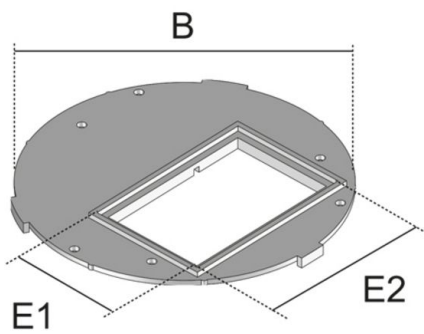

UARM-3-1

afdekplaat voor 3 modules 22,5 x 45 mm

Afdekplaat, rond van kunststof, eendelig, voor het inbouwen van 3 inklikbare 22 x 45 mm data-aansluitdozen of één 45 x 45 mm gearde contactdoos met een 22 x 45 mm data-aansluitdoos.

Acrylonitril-butadiëen-styreen copolymeer

Product	B	E1	E2	kleur	G
UARM-3-1 118	114 mm	40,5 mm	63 mm	RAL 9011	0,02 kg

B: breedte
E1: inbouwmaat
E2: inbouwmaat
kleur:
G: gewicht

OPTIONELE TOEBEHOREN

UAA B 22, UAA B 22 W, UST45 1, UDAE22