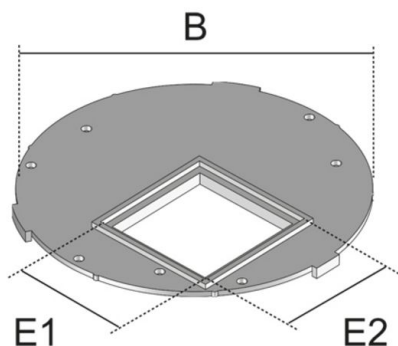

## UARM-2-1

afdekplaat voor 2 modules 22,5 x 45 mm

Afdekplaat, rond van kunststof, eendelig, voor het inbouwen van 2 inklikbare 22 x 45 mm data-aansluitdozen of één 45 x 45 mm gearde contactdoos.

### Acrylonitril-butadien-styreen copolymeer

Product	B	E1	E2	kleur	G
UARM-2-1 118	114 mm	40,5 mm	40,5 mm	RAL 9011	0,03 kg

**B:** breedte

**E1:** inbouwmaat

**E2:** inbouwmaat

**kleur:**

**G:** gewicht