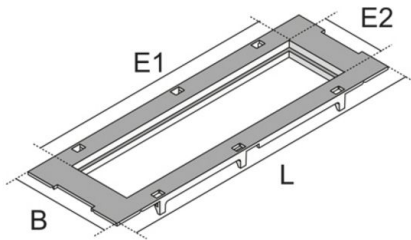

UAM 4

afdekplaat voor 4 modules 45 x 45 mm

zwarte kunststof afdekplaat, 1-delig, voor 4-voudige contactdoos 45x45, schroefloos, behorend bij toestelbeker.

materiaal	ABS, oppervlakte mat
montagewijze	passend in toestelbeker UG
norm	volgens DIN EN 50085
toelatingen	volgens VDE / TÜV

Acrylonitril-butadiëen-styreen copolymeer

Product	B	L	E1	E2	kleur	installatie units	G
UAM-4-1 226	74 mm	226 mm	175 mm	41 mm	RAL 9011	4x 45x45mm	0,03 kg
UAMF-4-1 226	74 mm	226 mm	175 mm	41 mm	RAL 9011	4x 45x45mm	0,03 kg

B: breedte

L: lengte

E1: inbouwmaat

E2: inbouwmaat

kleur:

installatie units: max. aantal installeerbare installatie-units

G: gewicht

OPTIONELE TOEBEHOREN