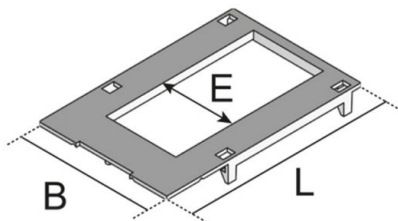

## UAM 2

afdekplaat voor 2 modules 45 x 45 mm

Zwarte afdekplaat van kunststof, eendelig, klikbaar, voor schroefloze montage van een dubbel apparaat van 45x45 mm, als systeemgerelateerd accessoire voor de apparaatbeker.

materiaal	ABS, oppervlakte mat
montagewijze	passend in toestelbeker UG
norm	volgens DIN EN 50085
toelatingen	volgens VDE / TÜV

### Acrylonitril-butadiëen-styreen copolymeer

Product	B	L	E	kleur	installatie units	G
UAM-2-1 113	74 mm	113 mm	41 mm	RAL 9011	2x 45x45mm	0,02 kg

**B:** breedte

**L:** lengte

**E:** inbouwmaat

**kleur:**

**installatie units:** max. aantal installeerbare installatie-units