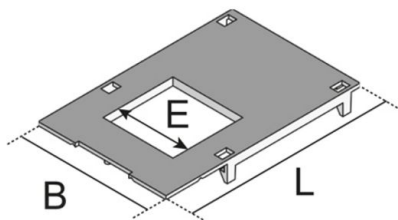

## UAM 1

afdekplaat voor 1 module 45 x 45 mm

Zwarte afdekplaat van kunststof, eendelig, klikbaar, voor schroefloze montage van een eenvoudig apparaat 45x45 mm, als systeemgerelateerd accessoire voor de apparaatbeker.

materiaal	ABS, oppervlakte mat
montagewijze	passend in toestelbeker UG
norm	volgens DIN EN 50085
toelatingen	volgens VDE / TÜV

### Acrylonitril-butadiëen-styreen copolymeer

Product	B	L	E	kleur	installatie units	G
UAM-1-1 113	74 mm	113 mm	41 mm	RAL 9011	1x 45x45mm	0,02 kg
UAM-1-1 76	74 mm	76 mm	41 mm	RAL 9011	1x 45x45mm	0,01 kg