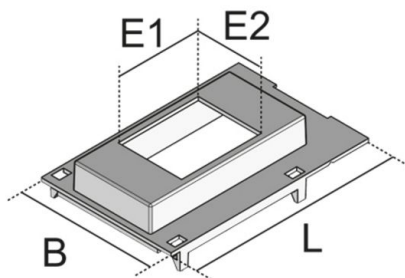

UALS 113

afdekplaat voor 2-polige automaat

zwarte kunststof afdekplaat, systeemgebonden behorend bij toestelbeker.

materiaal	ABS, oppervlakte mat
montagewijze	passend in toestelbeker UG
norm	volgens DIN EN 50085
toelatingen	volgens VDE / TÜV

Acrylonitril-butadiëen-styreen copolymeer

Product	B	L	E	kleur	G
UALS-2-1 113	74 mm	113 mm	45.5x36 mm	RAL 9011	0,02 kg

B: breedte
L: lengte
E: inbouwmaat
kleur:
G: gewicht