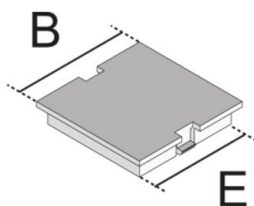

UAA B

afdichtplaat

Eendelige, inklikbare, zwarte kunststof afdekplaat, geschikt voor een 45 x 45mm contactdoos of een ophangbeugeltoestel.

materiaal	ABS, oppervlakte mat
montagewijze	passend op afdekplaat UA
norm	volgens DIN EN 50085
toelatingen	volgens VDE / TÜV

Acrylonitril-butadiëen-styreen copolymeer

Product	B	E1	kleur	G
UAA-B 50	52,5 mm	48 mm	RAL 9011	0,01 kg
UAA-B 45	45 mm	40,5 mm	RAL 9011	0,01 kg

B: breedte
E1: inbouwmaat
kleur:
G: gewicht