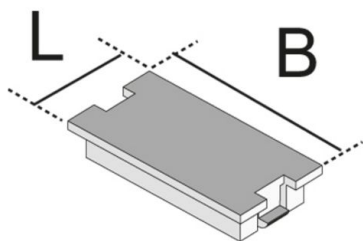

## UAA B 22

afdichtplaat, zwart

Halve eendelige, inklikbare, zwarte kunststof afdekplaat, geschikt voor een 45 x 22mm contactdoos.

### Acrylonitril-butadien-styreen copolymeer

Product	B	L	kleur	G
UAA-B 22	45 mm	22,5 mm	zwart	0,01 kg

**B:** breedte  
**L:** lengte  
**kleur:**  
**G:** gewicht