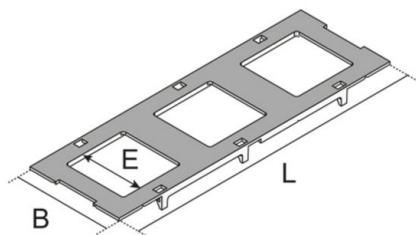

## UA 3

afdekplaat voor 3 modules 50 x 50 mm

zwarte kunststof afdekplaat, 1-delig, voor 3 contactdozen met ophanging, systeemgebonden behorend bij toestelbeker.

materiaal	ABS, oppervlakte mat
montagewijze	passend in toestelbeker UG
norm	volgens DIN EN 50085
toelatingen	volgens VDE / TÜV

### Acrylonitril-butadiëen-styreen copolymeer

Product	B	L	E	kleur	installatie units	G
UA-3-1 226	74 mm	226 mm	48 mm	RAL 9011	3 x ophanging	0,03 kg

**B:** breedte

**L:** lengte

**E:** inbouwmaat

**kleur:**

**installatie units:** max. aantal installeerbare installatie-units