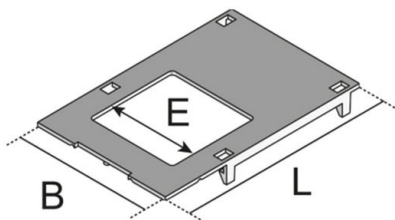

UA 1

afdekplaat voor 1 module 50 x 50 mm

zwarte kunststof afdekplaat, 1-delig, voor contactdoos met ophanging, systeemgebonden behorend bij toestelbeker.

| | |
|--------------|----------------------------|
| materiaal | ABS, oppervlakte mat |
| montagewijze | passend in toestelbeker UG |
| norm | volgens DIN EN 50085 |
| toelatingen | volgens VDE / TÜV |

Acrylonitril-butadiëen-styreen copolymeer

| Product | B | L | E | kleur | installatie units | G |
|------------|-------|--------|-------|----------|-------------------|---------|
| UA-1-1 113 | 74 mm | 113 mm | 48 mm | RAL 9011 | 1 x ophanging | 0,02 kg |

B: breedte

L: lengte

E: inbouwmaat

kleur:

installatie units: max. aantal installeerbare installatie-units

G: gewicht

OPTIONELE TOEBEHOREN

UAA B