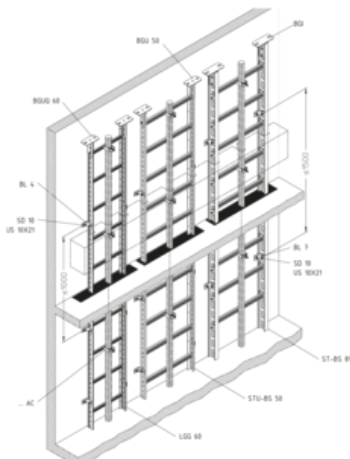

Product	B	L	G
ST-BS 81-03F	300 mm	6000 mm	97,16 kg
inclusief: 2x KHI 60F 20x STIS 03F consolehouder, zwaar, 80x42 mm sport			
ST-BS 81-04F	400 mm	6000 mm	100,36 kg
inclusief: 2x KHI 60F 20x STIS 04F consolehouder, zwaar, 80x42 mm sport			
ST-BS 81-05F	500 mm	6000 mm	103,76 kg
inclusief: 2x KHI 60F 20x STIS 05F consolehouder, zwaar, 80x42 mm sport			
ST-BS 81-06F	600 mm	6000 mm	106,96 kg
inclusief: 2x KHI 60F 20x STIS 06F consolehouder, zwaar, 80x42 mm sport			

B: breedte
L: lengte
G: gewicht

DETAILS / TOEPASSINGEN