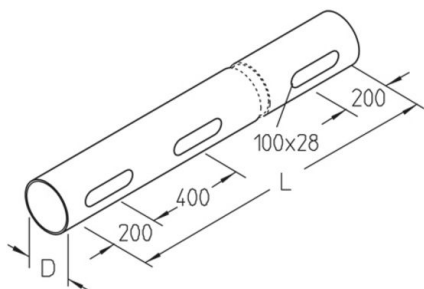

## SRL

kabelbeschermbuis, met kabeldoorvoer, lengte = 6000 mm

### Roestvrij staal, volgens ASTM 304 / BS 304 S 3

| Product | L       | D     | t       | G       |
|---------|---------|-------|---------|---------|
| SRL 60E | 6000 mm | 60 mm | 2,00 mm | 16,3 kg |

### Roestvrij staal, volgens ASTM 304 / BS 304 S 3

| Product    | L       | D     | t       | G       |
|------------|---------|-------|---------|---------|
| SRL 60-304 | 6000 mm | 60 mm | 2,00 mm | 16,3 kg |

**L:** lengte

**D:** diameter

**t:** materiaaldikte

**G:** gewicht