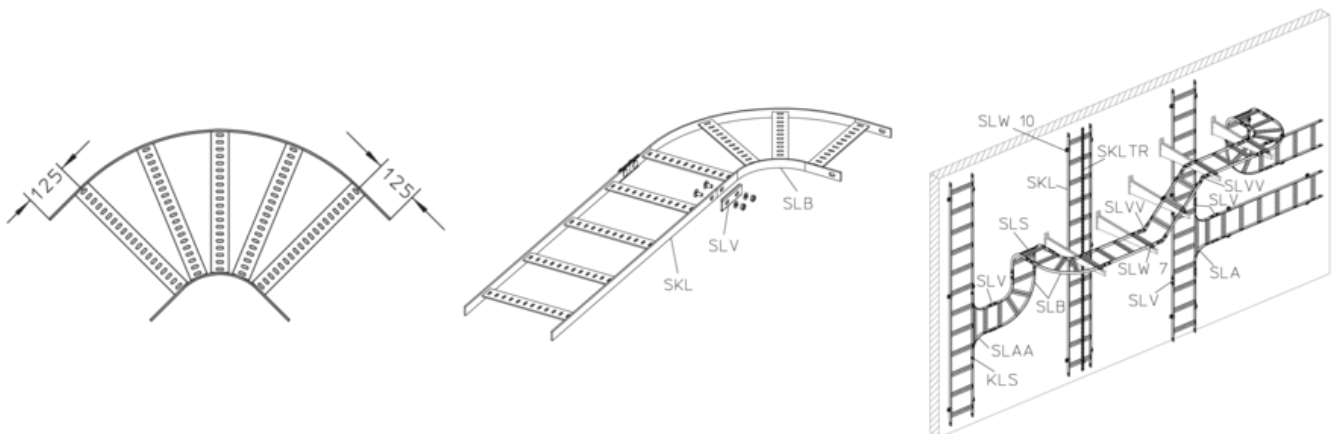

Gezandstraald en gegrond

Product	H	B	R	G
SLB 075M	30 mm	75 mm	100 mm	1,6 kg
SLB 100M	30 mm	100 mm	100 mm	1,7 kg
SLB 150M	30 mm	150 mm	100 mm	2 kg
SLB 200M	30 mm	200 mm	100 mm	2,2 kg
SLB 250M	30 mm	250 mm	100 mm	2,8 kg
SLB 300M	30 mm	300 mm	150 mm	3,7 kg
SLB 400M	30 mm	400 mm	150 mm	4,5 kg
SLB 500M	30 mm	500 mm	200 mm	6,1 kg

Roestvrij staal, volgens ASTM 304 / BS 304 S 3

Product	H	B	R	G
SLB 75-304	30 mm	75 mm	100 mm	1,45 kg
SLB 100-304	30 mm	100 mm	100 mm	1,6 kg
SLB 150-304	30 mm	150 mm	100 mm	1,9 kg
SLB 200-304	30 mm	200 mm	100 mm	2,2 kg
SLB 300-304	30 mm	300 mm	150 mm	3,45 kg
SLB 400-304	30 mm	400 mm	150 mm	4,2 kg
SLB 500-304	30 mm	500 mm	200 mm	5,9 kg

H: hoogte
B: breedte
R: radius
G: gewicht

DETAILS / TOEPASSINGEN

OPTIONELE TOEBEHOREN

SLW, SLV, SLVV