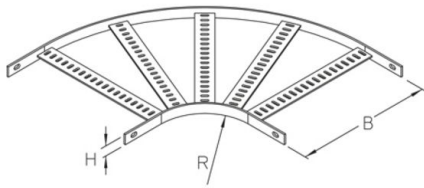

SLB

scheepsladderbaan bocht

scheepsladderbaan, bocht 90 graden, horizontaal

Walsblank

Product	H	B	R	G
SLB 075B	30 mm	75 mm	100 mm	1,6 kg
SLB 100B	30 mm	100 mm	100 mm	1,7 kg
SLB 150B	30 mm	150 mm	100 mm	2 kg
SLB 200B	30 mm	200 mm	100 mm	2,2 kg
SLB 250B	30 mm	250 mm	100 mm	2,8 kg
SLB 300B	30 mm	300 mm	150 mm	3,7 kg
SLB 400B	30 mm	400 mm	150 mm	4,5 kg
SLB 500B	30 mm	500 mm	200 mm	6,1 kg

Thermisch verzinkt volgens BS 729 (DIN EN ISO 1461)

Product	H	B	R	G
SLB 075F	30 mm	75 mm	100 mm	1,6 kg
SLB 100F	30 mm	100 mm	100 mm	1,7 kg
SLB 150F	30 mm	150 mm	100 mm	2 kg
SLB 200F	30 mm	200 mm	100 mm	2,2 kg
SLB 250F	30 mm	250 mm	100 mm	2,8 kg
SLB 300F	30 mm	300 mm	150 mm	3,7 kg
SLB 400F	30 mm	400 mm	150 mm	4,5 kg
SLB 500F	30 mm	500 mm	200 mm	6,1 kg

Gezandstraald en gegrond

Product	H	B	R	G
SLB 075M	30 mm	75 mm	100 mm	1,6 kg
SLB 100M	30 mm	100 mm	100 mm	1,7 kg
SLB 150M	30 mm	150 mm	100 mm	2 kg
SLB 200M	30 mm	200 mm	100 mm	2,2 kg
SLB 250M	30 mm	250 mm	100 mm	2,8 kg
SLB 300M	30 mm	300 mm	150 mm	3,7 kg
SLB 400M	30 mm	400 mm	150 mm	4,5 kg
SLB 500M	30 mm	500 mm	200 mm	6,1 kg

Roestvrij staal, volgens ASTM 304 / BS 304 S 3

Product	H	B	R	G
SLB 75-304	30 mm	75 mm	100 mm	1,45 kg
SLB 100-304	30 mm	100 mm	100 mm	1,6 kg
SLB 150-304	30 mm	150 mm	100 mm	1,9 kg
SLB 200-304	30 mm	200 mm	100 mm	2,2 kg
SLB 300-304	30 mm	300 mm	150 mm	3,45 kg
SLB 400-304	30 mm	400 mm	150 mm	4,2 kg
SLB 500-304	30 mm	500 mm	200 mm	5,9 kg