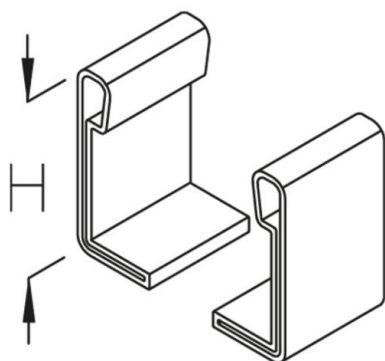

SL 60

beschermkap

beschermkap voor kabelladder

Polyethyleen

Product	H	G
SL 60	60 mm	0,03 kg/Satz

H: hoogte
G: gewicht

DETAILS / TOEPASSINGEN