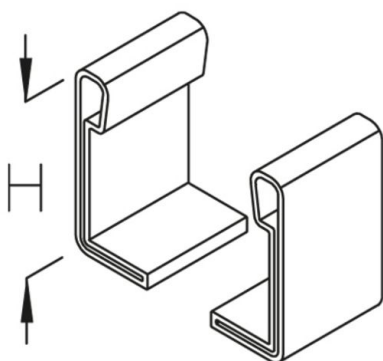

SL 100

beschermkap

beschermkap voor kabelladder

Polyethyleen

Product	H	G
SL 100	100 mm	0,04 kg/Satz

H: hoogte
G: gewicht

DETAILS / TOEPASSINGEN