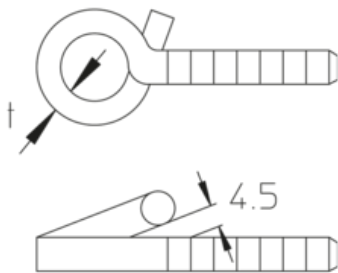

SHH
oogschroef

Verzinkt volgens DIN EN ISO 19598 / DIN EN ISO 2081

Product	L	Ø	t	G
SHH 6X40	40 mm	6 mm	5,20 mm	2 kg/100

L: lengte
Ø: diameter
t: materiaaldikte
G: gewicht

DETAILS / TOEPASSINGEN

$P_{max} = 0,4 \text{ kN}$