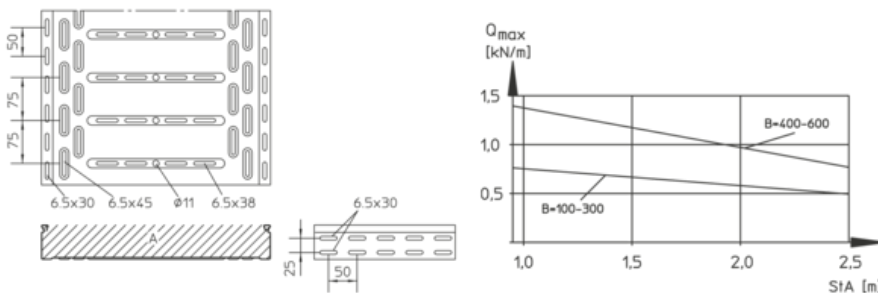

Roestvrij staal, volgens ASTM 304 / BS 304 S 3

Product	H	B	L	t	A	Q_{SK}	G
RG 60-05E	60 mm	50 mm	3000 mm	0,80 mm	27 cm²	0,04 kN/m	3,60 kg
RG 60-10E	60 mm	100 mm	3000 mm	0,80 mm	57 cm²	0,09 kN/m	4,60 kg
RG 60-20E	60 mm	200 mm	3000 mm	0,80 mm	117 cm²	0,18 kN/m	6,20 kg
RG 60-30E	60 mm	300 mm	3000 mm	0,80 mm	177 cm²	0,27 kN/m	8,00 kg
RG 60-40E	60 mm	400 mm	3000 mm	0,80 mm	237 cm²	0,36 kN/m	9,90 kg
RG 60-50E	60 mm	500 mm	3000 mm	1,00 mm	297 cm²	0,45 kN/m	14,30 kg
RG 60-60E	60 mm	600 mm	3000 mm	1,00 mm	357 cm²	0,54 kN/m	16,60 kg

H: hoogte
B: breedte
L: lengte
t: materiaaldikte
A: dwarsdoorsnede
 Q_{SK} : treklust besturingskabel
G: gewicht

DETAILS / TOEPASSINGEN

OPTIONELE TOEBEHOREN

MA 60, RB 60, RB45 60, RBV 60, RAE 60, RAA 60, RA 60, RK 60, RVB 60, RR 60, RAB 60, REB, RGV 60, RGVS 60, VB, RTR 60, KLR, RD, RDR