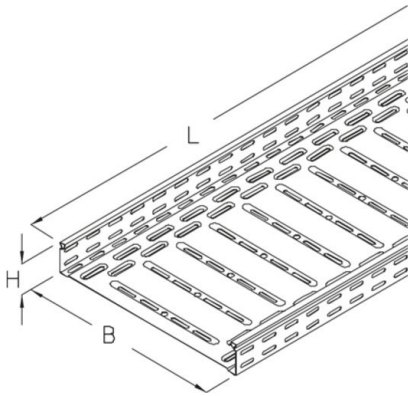

RG 60

kabelgoot, geperforeerd, hoogte = 60 mm

kabelgoot geperforeerd, kopvormig geschikt voor aansluitende deksel, met versterking in lengte en dwarsrichting tegen doorbuigen, aarding volgens DIN EN 61537.

Dit artikel is in roestvast staal met het materiaalnr. 1.4571/1.4404 (V4A) verkrijgbaar.

Continu thermisch verzinkt (Senzimir-techniek) (DIN EN 10346)

Product	H	B	L	t	A	Q _{SK}	G
RG 60-05S	60 mm	50 mm	3000 mm	0,75 mm	27 cm ²	0,04 kN/m	3,40 kg
RG 60-10S	60 mm	100 mm	3000 mm	0,75 mm	57 cm ²	0,09 kN/m	4,30 kg
RG 60-20S	60 mm	200 mm	3000 mm	0,75 mm	117 cm ²	0,18 kN/m	5,80 kg
RG 60-30S	60 mm	300 mm	3000 mm	0,75 mm	177 cm ²	0,27 kN/m	7,40 kg
RG 60-40S	60 mm	400 mm	3000 mm	0,88 mm	237 cm ²	0,36 kN/m	10,60 kg
RG 60-50S	60 mm	500 mm	3000 mm	1,00 mm	297 cm ²	0,45 kN/m	14,20 kg
RG 60-60S	60 mm	600 mm	3000 mm	1,00 mm	357 cm ²	0,54 kN/m	16,40 kg

Thermisch verzinkt volgens BS 729 (DIN EN ISO 1461)

Product	H	B	L	t	A	Q _{SK}	G
RG 60-05F	60 mm	50 mm	3000 mm	0,75 mm	27 cm ²	0,04 kN/m	3,80 kg
RG 60-10F	60 mm	100 mm	3000 mm	0,75 mm	57 cm ²	0,09 kN/m	4,80 kg
RG 60-20F	60 mm	200 mm	3000 mm	0,75 mm	117 cm ²	0,18 kN/m	6,50 kg
RG 60-30F	60 mm	300 mm	3000 mm	0,75 mm	177 cm ²	0,27 kN/m	8,30 kg
RG 60-40F	60 mm	400 mm	3000 mm	0,88 mm	237 cm ²	0,36 kN/m	11,70 kg
RG 60-50F	60 mm	500 mm	3000 mm	1,00 mm	297 cm ²	0,45 kN/m	15,70 kg
RG 60-60F	60 mm	600 mm	3000 mm	1,00 mm	357 cm ²	0,54 kN/m	18,10 kg

Roestvrij staal, volgens ASTM 304 / BS 304 S 3

Product	H	B	L	t	A	Q_{SK}	G
RG 60-05E	60 mm	50 mm	3000 mm	0,80 mm	27 cm ²	0,04 kN/m	3,60 kg
RG 60-10E	60 mm	100 mm	3000 mm	0,80 mm	57 cm ²	0,09 kN/m	4,60 kg
RG 60-20E	60 mm	200 mm	3000 mm	0,80 mm	117 cm ²	0,18 kN/m	6,20 kg
RG 60-30E	60 mm	300 mm	3000 mm	0,80 mm	177 cm ²	0,27 kN/m	8,00 kg
RG 60-40E	60 mm	400 mm	3000 mm	0,80 mm	237 cm ²	0,36 kN/m	9,90 kg
RG 60-50E	60 mm	500 mm	3000 mm	1,00 mm	297 cm ²	0,45 kN/m	14,30 kg
RG 60-60E	60 mm	600 mm	3000 mm	1,00 mm	357 cm ²	0,54 kN/m	16,60 kg