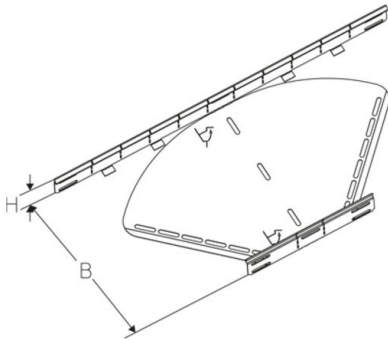

## RBV 60

kabelgoot bocht, variabel, hoogte=60 mm

Variabele kabelgootbocht 0 - 90° voor horizontale richtingsverandering met geïntegreerde verbinders. Met langwerpige gaten voor het bevestigen van scheidingsstrips of beugels. Om meer stabiliteit onder grotere hoeken te verkrijgen, kan de buitenzijde vanaf een breedte van 200 mm op de bodem worden aangesloten. Voor kabelbescherming zijn de randen aan de kop van de variabele kabelgootbocht omgeklapt.

De variabele kabelgootbocht verkeert bij aflevering in een vlakke staat. Voor montage moeten de binnen- en buitenzijden omhoog worden gebogen. Er moet aandacht worden besteed aan de juiste uitlijning van de kopvorm.

### Continu thermisch verzinkt (Senzimir-techniek) (DIN EN 10346)

Product	H	B	L	G
RBV 60-05S	60 mm	50 mm	240 mm	0,25 kg
inclusief: 4x KLR bevestigingsset				
RBV 60-10S	60 mm	100 mm	310 mm	0,34 kg
inclusief: 4x KLR bevestigingsset				
RBV 60-20S	60 mm	200 mm	490 mm	0,61 kg
inclusief: 4x KLR bevestigingsset				
RBV 60-30S	60 mm	300 mm	630 mm	1,27 kg
inclusief: 5x KLR bevestigingsset				
RBV 60-40S	60 mm	400 mm	790 mm	1,87 kg
inclusief: 5x KLR bevestigingsset				
RBV 60-50S	60 mm	500 mm	940 mm	3,22 kg
inclusief: 6x KLR bevestigingsset				
RBV 60-60S	60 mm	600 mm	1190 mm	4,31 kg
inclusief: 6x KLR bevestigingsset				

## Roestvrij staal, volgens ASTM 304 / BS 304 S 3

Product	H	B	L	G
RBV 60-05E	60 mm	50 mm	240 mm	0,27 kg
inclusief: 4x KLR E bevestigingsset				
RBV 60-10E	60 mm	100 mm	310 mm	0,37 kg
inclusief: 4x KLR E bevestigingsset				
RBV 60-20E	60 mm	200 mm	490 mm	0,67 kg
inclusief: 4x KLR E bevestigingsset				
RBV 60-30E	60 mm	300 mm	630 mm	1,30 kg
inclusief: 5x KLR E bevestigingsset				
RBV 60-40E	60 mm	400 mm	790 mm	1,92 kg
inclusief: 5x KLR E bevestigingsset				
RBV 60-50E	60 mm	500 mm	940 mm	3,29 kg
inclusief: 6x KLR E bevestigingsset				
RBV 60-60E	60 mm	600 mm	1190 mm	4,41 kg
inclusief: 6x KLR E bevestigingsset				