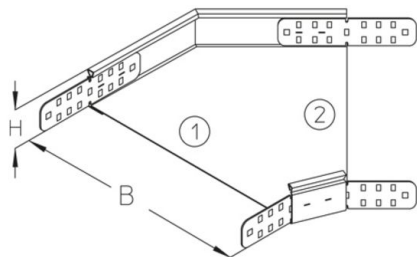

## RB45 85

kabelgoot bocht, Hoogte=85 mm

kabelgoot bocht 45°, horizontaal, met geïntegreerde verbinder

### Continu thermisch verzinkt (Senzimir-techniek) (DIN EN 10346)

Product	H	B	G
RB45 85-10S	85 mm	100 mm	0,97 kg
inclusief: 4x KLR	bevestigingsset		
RB45 85-20S	85 mm	200 mm	1,27 kg
inclusief: 4x KLR	bevestigingsset		
RB45 85-30S	85 mm	300 mm	1,76 kg
inclusief: 4x KLR	bevestigingsset		
RB45 85-40S	85 mm	400 mm	2,21 kg
inclusief: 4x KLR	bevestigingsset		
RB45 85-50S	85 mm	500 mm	2,77 kg
inclusief: 4x KLR	bevestigingsset		
RB45 85-60S	85 mm	600 mm	3,39 kg
inclusief: 4x KLR	bevestigingsset		

### Thermisch verzinkt volgens BS 729 (DIN EN ISO 1461)

Product	H	B	G
RB45 85-10F	85 mm	100 mm	1,05 kg
inclusief: 4x KLR E bevestigingsset			
RB45 85-20F	85 mm	200 mm	1,46 kg
inclusief: 4x KLR E bevestigingsset			
RB45 85-30F	85 mm	300 mm	1,88 kg
inclusief: 4x KLR E bevestigingsset			
RB45 85-40F	85 mm	400 mm	2,21 kg
inclusief: 4x KLR E bevestigingsset			
RB45 85-50F	85 mm	500 mm	2,96 kg
inclusief: 4x KLR E bevestigingsset			
RB45 85-60F	85 mm	600 mm	3,63 kg
inclusief: 4x KLR E bevestigingsset			

**H:** hoogte  
**B:** breedte  
**G:** gewicht