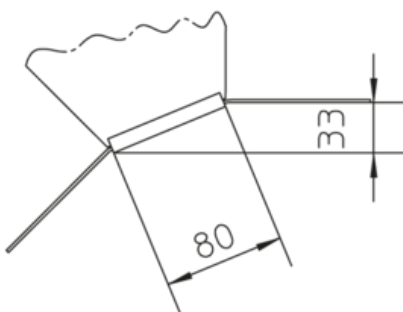

Product	H	B	G
RB45 85-10F	85 mm	100 mm	1,05 kg
inclusief: 4x KLR E bevestigingsset			
RB45 85-20F	85 mm	200 mm	1,46 kg
inclusief: 4x KLR E bevestigingsset			
RB45 85-30F	85 mm	300 mm	1,88 kg
inclusief: 4x KLR E bevestigingsset			
RB45 85-40F	85 mm	400 mm	2,21 kg
inclusief: 4x KLR E bevestigingsset			
RB45 85-50F	85 mm	500 mm	2,96 kg
inclusief: 4x KLR E bevestigingsset			
RB45 85-60F	85 mm	600 mm	3,63 kg
inclusief: 4x KLR E bevestigingsset			

H: hoogte
B: breedte
G: gewicht

DETAILS / TOEPASSINGEN