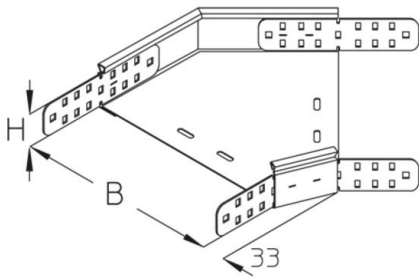

RB-BS45 60

kabelgoot bocht, Hoogte=60 mm Vluchtweginstallatie

kabelgoot bocht 45°, voor horizontale richtingsverandering met geïntegreerde verbinders

Continu thermisch verzinkt (Sendzimir-techniek) (DIN EN 10346)

Product	H	B	G
RB-BS45 60-10S	60 mm	100 mm	0,71 kg
RB-BS45 60-20S	60 mm	200 mm	1,05 kg
RB-BS45 60-30S	60 mm	300 mm	1,4 kg
RB-BS45 60-40S	60 mm	400 mm	1,84 kg
RB-BS45 60-50S	60 mm	500 mm	2,52 kg
inclusief: 4x KLR	bevestigingsset		
RB-BS45 60-60S	60 mm	600 mm	2,94 kg
inclusief: 4x KLR	bevestigingsset		

H: hoogte
B: breedte
G: gewicht

OPTIONELE TOEBEHOREN

VB-BS