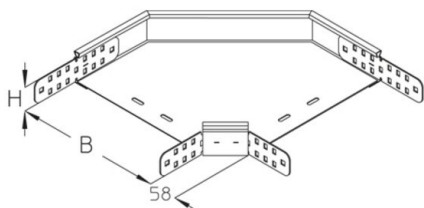

## RB-BS 60

kabelgoot bocht, Hoogte=60 mm Vluchtweginstallatie

kabelgoot bocht 90°, voor horizontale richtingsverandering met geïntegreerde verbinders

### Continu thermisch verzinkt (Sendzimir-techniek) (DIN EN 10346)

Product	H	B	G
RB-BS 60-10S	60 mm	100 mm	0,80 kg
RB-BS 60-20S	60 mm	200 mm	1,27 kg
RB-BS 60-30S	60 mm	300 mm	1,92 kg
RB-BS 60-40S	60 mm	400 mm	2,75 kg
RB-BS 60-50S	60 mm	500 mm	3,11 kg
inclusief: 4x KLR	bevestigingsset		
RB-BS 60-60S	60 mm	600 mm	4,07 kg
inclusief: 4x KLR	bevestigingsset		

**H:** hoogte  
**B:** breedte  
**G:** gewicht