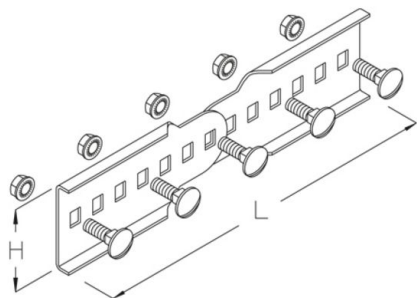

LGVV-BS 60

kabelladder verbinder, verticaal, hoogte=60 mm Functiebehoud, Standaard draagconstructie

Het product kan worden gebruikt voor brandbeveiliging. Zie Nationale technische testcertificaten (abPs) voor technische parameters.

Continu thermisch verzinkt (Sendzimir-techniek) (DIN EN 10346)

Product	L	G
LGVV-BS 60S	270 mm	0,43 kg
inclusief:		
5x KLS 8X16	bevestigingsset	

Thermisch verzinkt volgens BS 729 (DIN EN ISO 1461)

Product	L	G
LGVV-BS 60F	270 mm	0,43 kg
inclusief:		
5x KLS 8X16E	bevestigingsset	

L: lengte
G: gewicht

DETAILS / TOEPASSINGEN