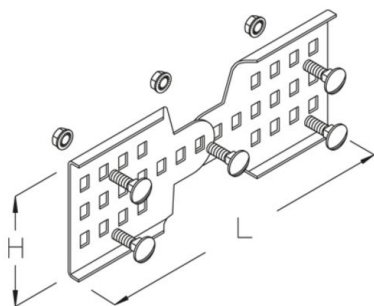

LGVV 100

kabelladder verbinder, verticaal, hoogte=100 mm

Continu thermisch verzinkt (Senzimir-techniek) (DIN EN 10346)

Product	H	L	G
LGVV 100S	100 mm	270 mm	0,61 kg
inclusief: 5x KLS 8X16			
bevestigingsset			

Thermisch verzinkt volgens BS 729 (DIN EN ISO 1461)

Product	H	L	G
LGVV 100F	100 mm	270 mm	0,64 kg
inclusief: 5x KLS 8X16E			
bevestigingsset			

Roestvrij staal, volgens ASTM 304 / BS 304 S 3

Product	H	L	G
LGVV 100E	100 mm	270 mm	0,61 kg
inclusief: 5x KLS 8X16E			
bevestigingsset			

H: hoogte

L: lengte
G: gewicht

DETAILS / TOEPASSINGEN