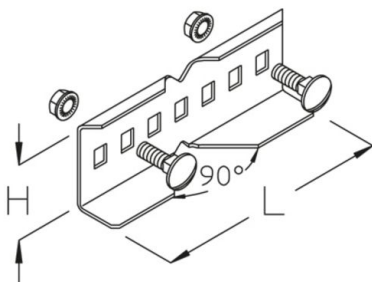

LGVBH 60

kabelladder verbinder, horizontaal, hoogte=60 mm

Dit artikel is in roestvast staal met het materiaalnr. 1.4571/1.4404 (V4A) verkrijgbaar.

Continu thermisch verzinkt (Sendzimir-techniek) (DIN EN 10346)

Product	H	L	G
LGVBH 60S	60 mm	150 mm	0,2 kg
inclusief: 2x KLS 8X16			
bevestigingsset			

Thermisch verzinkt volgens BS 729 (DIN EN ISO 1461)

Product	H	L	G
LGVBH 60F	60 mm	150 mm	0,22 kg
inclusief: 2x KLS 8X16E			
bevestigingsset			

Roestvrij staal, volgens ASTM 304 / BS 304 S 3

Product	H	L	G
LGVBH 60E	60 mm	150 mm	0,2 kg
inclusief: 2x KLS 8X16E			
bevestigingsset			

H: hoogte

L: lengte
G: gewicht

DETAILS / TOEPASSINGEN