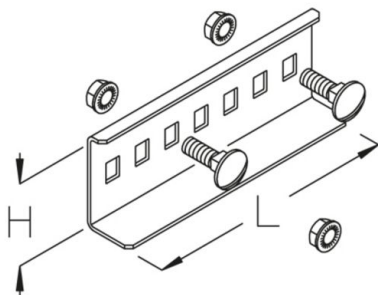

## LGV 60

kabelladder koppelplaat, hoogte=60 mm

Dit artikel is in roestvast staal met het materiaalnr. 1.4571/1.4404 (V4A) verkrijgbaar.

### Continu thermisch verzinkt (Sendzimir-techniek) (DIN EN 10346)

Product	H	L	G
LGV 60S	60 mm	150 mm	0,22 kg
inclusief:			
2x KLS 8X16		bevestigingsset	

### Thermisch verzinkt volgens BS 729 (DIN EN ISO 1461)

Product	H	L	G
LGV 60F	60 mm	150 mm	0,23 kg
inclusief:			
2x KLS 8X16E		bevestigingsset	

### Roestvrij staal, volgens ASTM 304 / BS 304 S 3

Product	H	L	G
LGV 60E	60 mm	150 mm	0,22 kg
inclusief:			
2x KLS 8X16E		bevestigingsset	

H: hoogte

**L:** lengte  
**G:** gewicht