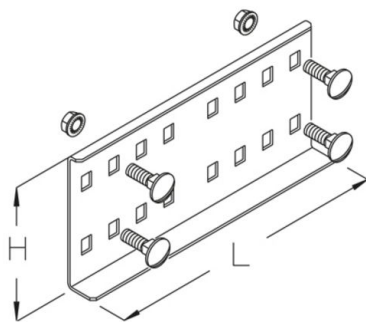

LGV 100

kabelladder koppelplaat, hoogte=100 mm

Continu thermisch verzinkt (Sendzimir-techniek) (DIN EN 10346)

Product	H	L	G
LGV 100S	100 mm	220 mm	0,41 kg
inclusief: 4x KLS 8X16			
bevestigingsset			

Thermisch verzinkt volgens BS 729 (DIN EN ISO 1461)

Product	H	L	G
LGV 100F	100 mm	220 mm	0,42 kg
inclusief: 4x KLS 8X16E			
bevestigingsset			

Roestvrij staal, volgens ASTM 304 / BS 304 S 3

Product	H	L	G
LGV 100E	100 mm	220 mm	0,41 kg
inclusief: 4x KLS 8X16E			
bevestigingsset			