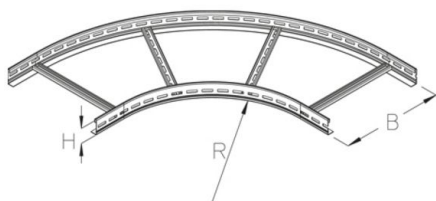

## LGIB 60

kabelladder binnenbocht, hoogte=60 mm

kabelladderbocht 90 graden horizontaal

Dit artikel is in roestvast staal met het materiaalnr. 1.4571/1.4404 (V4A) verkrijgbaar.

### Thermisch verzinkt volgens BS 729 (DIN EN ISO 1461)

Product	H	B	R	G
LGIB 60-20F	60 mm	200 mm	400 mm	3 kg
LGIB 60-30F	60 mm	300 mm	400 mm	3,47 kg
LGIB 60-40F	60 mm	400 mm	400 mm	3,95 kg
LGIB 60-50F	60 mm	500 mm	400 mm	5,16 kg
LGIB 60-60F	60 mm	600 mm	400 mm	5,78 kg

### Roestvrij staal, volgens ASTM 304 / BS 304 S 3

Product	H	B	R	G
LGIB 60-20E	60 mm	200 mm	400 mm	2,82 kg
LGIB 60-30E	60 mm	300 mm	400 mm	3,27 kg
LGIB 60-40E	60 mm	400 mm	400 mm	3,72 kg
LGIB 60-50E	60 mm	500 mm	400 mm	4,85 kg
LGIB 60-60E	60 mm	600 mm	400 mm	5,44 kg