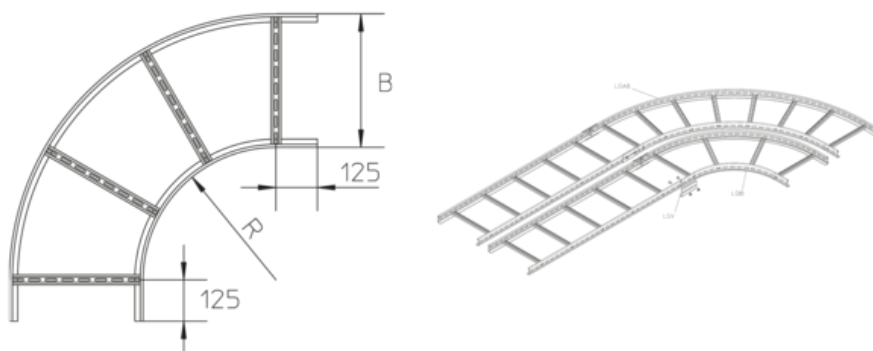

DETAILS / TOEPASSINGEN

OPTIONELE TOEBEHOREN

LGV 60, LGVH 60, LGVV 60, KLU, LIBD, LIBDR, LGTRV 60

UL geclassificeerd