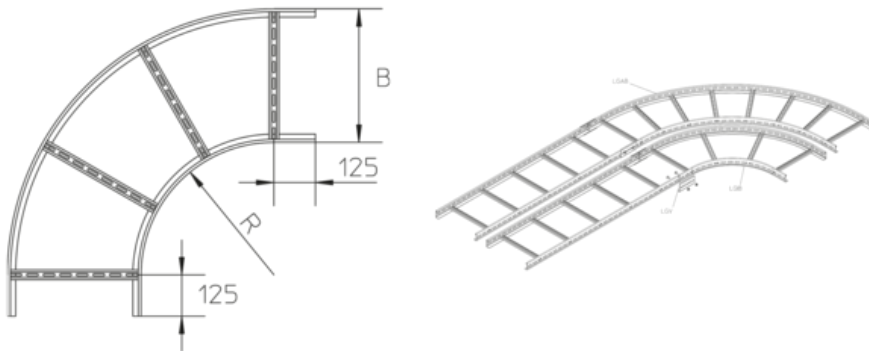

LGIB 100

kabelladder binnenbocht, hoogte=100 mm

kabelladderbocht 90 graden horizontaal

Thermisch verzinkt volgens BS 729 (DIN EN ISO 1461)

Product	H	B	R	G
LGIB 100-20F	100 mm	200 mm	400 mm	3,9 kg
LGIB 100-30F	100 mm	300 mm	400 mm	4,45 kg
LGIB 100-40F	100 mm	400 mm	400 mm	4,99 kg
LGIB 100-50F	100 mm	500 mm	400 mm	6,27 kg
LGIB 100-60F	100 mm	600 mm	400 mm	6,96 kg

Roestvrij staal, volgens ASTM 304 / BS 304 S 3

Product	H	B	R	G
LGIB 100-20E	100 mm	200 mm	400 mm	3,67 kg
LGIB 100-30E	100 mm	300 mm	400 mm	4,18 kg
LGIB 100-40E	100 mm	400 mm	400 mm	4,7 kg
LGIB 100-50E	100 mm	500 mm	400 mm	5,9 kg
LGIB 100-60E	100 mm	600 mm	400 mm	6,55 kg

H: hoogte
B: breedte
R: radius
G: gewicht

DETAILS / TOEPASSINGEN

OPTIONELE TOEBEHOREN

LGV 100, LGVH 100, LGVV 100, KLU, LIBD, LIBDR, LGTRV 100

UL geclassificeerd