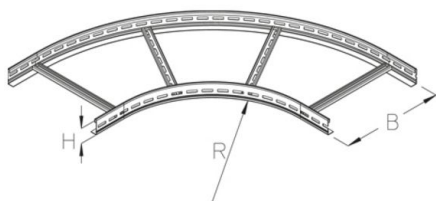

LGIB 100

kabelladder binnenbocht, hoogte=100 mm

kabelladderbocht 90 graden horizontaal

Thermisch verzinkt volgens BS 729 (DIN EN ISO 1461)

Product	H	B	R	G
LGIB 100-20F	100 mm	200 mm	400 mm	3,9 kg
LGIB 100-30F	100 mm	300 mm	400 mm	4,45 kg
LGIB 100-40F	100 mm	400 mm	400 mm	4,99 kg
LGIB 100-50F	100 mm	500 mm	400 mm	6,27 kg
LGIB 100-60F	100 mm	600 mm	400 mm	6,96 kg

Roestvrij staal, volgens ASTM 304 / BS 304 S 3

Product	H	B	R	G
LGIB 100-20E	100 mm	200 mm	400 mm	3,67 kg
LGIB 100-30E	100 mm	300 mm	400 mm	4,18 kg
LGIB 100-40E	100 mm	400 mm	400 mm	4,7 kg
LGIB 100-50E	100 mm	500 mm	400 mm	5,9 kg
LGIB 100-60E	100 mm	600 mm	400 mm	6,55 kg

H: hoogte
B: breedte
R: radius
G: gewicht

DETAILS / TOEPASSINGEN

OPTIONELE TOEBEHOREN

LGV 100, LGVH 100, LGVV 100, KLU, LIBD, LIBDR, LGTRV 100

UL geclassificeerd