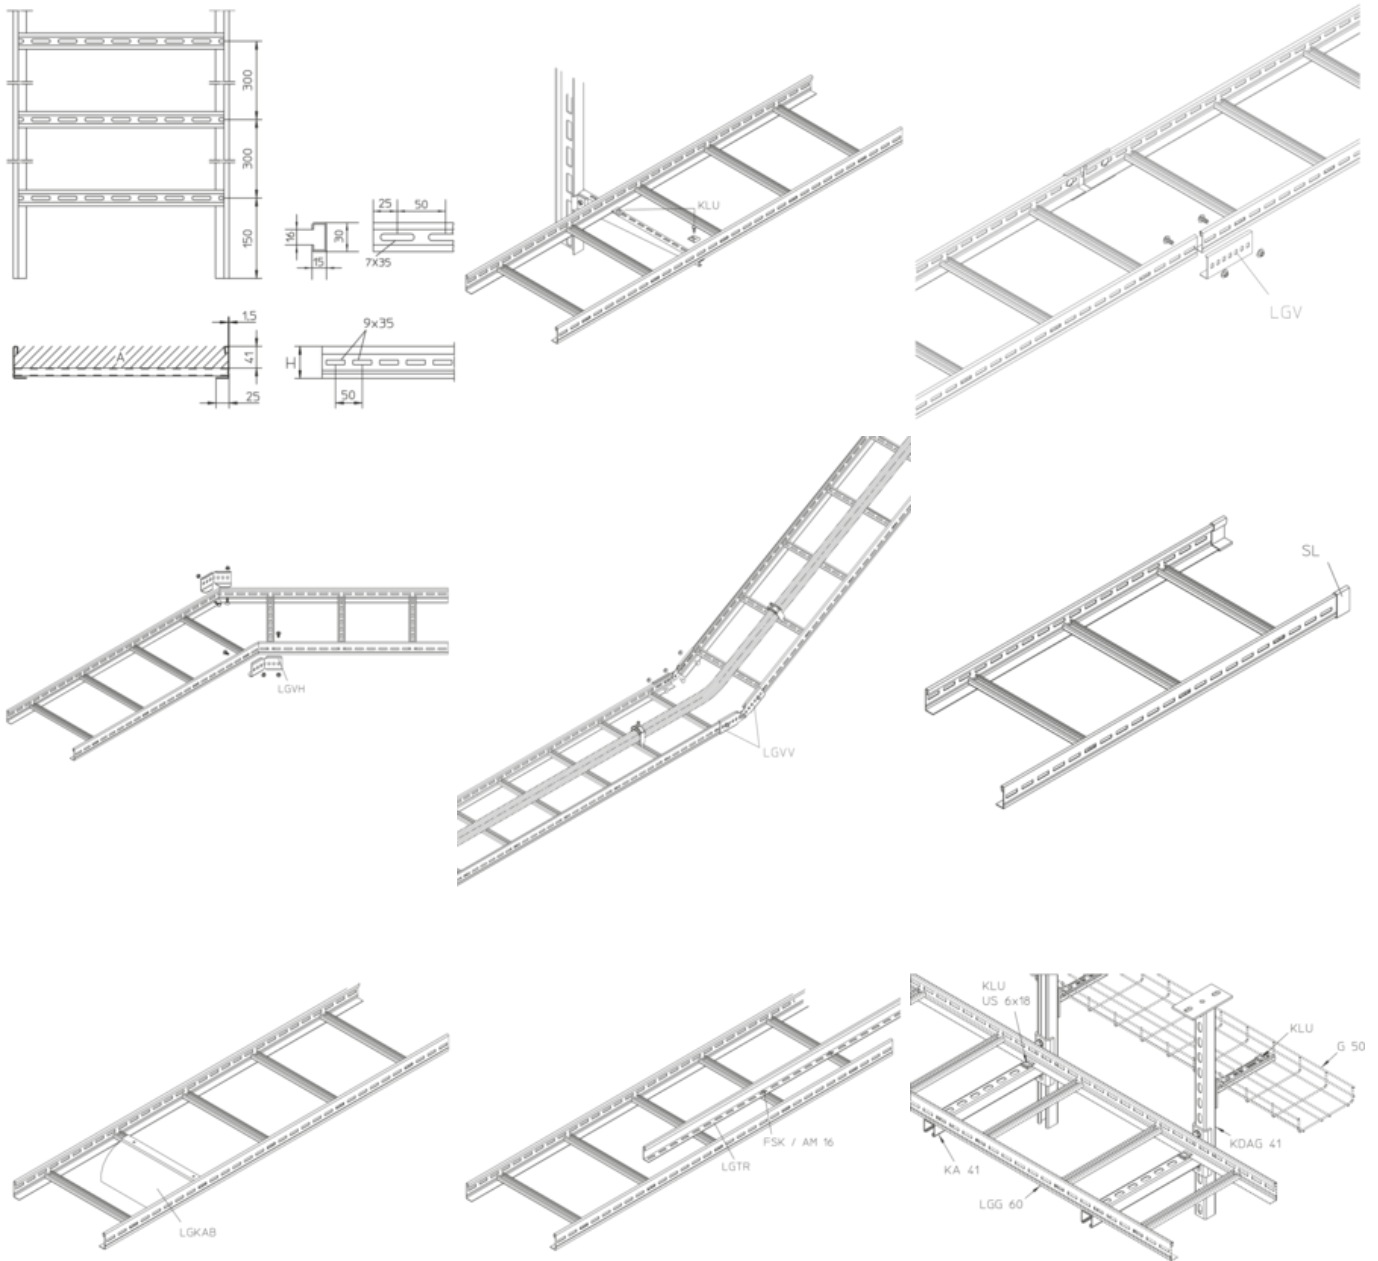

LGG 60

Kabelladder, hoogte = 60 mm

Kabelladder met doorlopend geperforeerde zijliggers. Gelaste sport van profielrail 30x15 mm. Elektrische geleidbaarheid getest volgens DIN EN 61537.

Dit artikel is in roestvast staal met het materiaalnr. 1.4571/1.4404 (V4A) verkrijgbaar.

Product	H	B	L	A	Q _{LK}	G
LGG 60-50F	60 mm	500 mm	6000 mm	203 cm ²	0,57 kN/m	21,36 kg
LGG 60-60F	60 mm	600 mm	6000 mm	243 cm ²	0,68 kN/m	22,83 kg

Roestvrij staal, volgens ASTM 304 / BS 304 S 3

Product	H	B	L	A	Q _{LK}	G
LGG 60-30-3E	60 mm	300 mm	3000 mm	122 cm ²	0,34 kN/m	8,66 kg
LGG 60-40-3E	60 mm	400 mm	3000 mm	162 cm ²	0,45 kN/m	9,35 kg
LGG 60-50-3E	60 mm	500 mm	3000 mm	203 cm ²	0,57 kN/m	10,05 kg
LGG 60-60-3E	60 mm	600 mm	3000 mm	243 cm ²	0,68 kN/m	10,74 kg
LGG 60-20E	60 mm	200 mm	6000 mm	81 cm ²	0,23 kN/m	15,95 kg
LGG 60-30E	60 mm	300 mm	6000 mm	122 cm ²	0,34 kN/m	17,33 kg
LGG 60-40E	60 mm	400 mm	6000 mm	162 cm ²	0,45 kN/m	18,71 kg
LGG 60-50E	60 mm	500 mm	6000 mm	203 cm ²	0,57 kN/m	20,09 kg
LGG 60-60E	60 mm	600 mm	6000 mm	243 cm ²	0,68 kN/m	21,47 kg

H: hoogte
B: breedte
L: lengte
A: dwarsdoorsnede
Q_{LK}: treklast stroomkabel
G: gewicht

DETAILS / TOEPASSINGEN

OPTIONELE TOEBEHOREN

LGIB 60, LGAB 60, LGAA 60, LGA 60, LGK 60, LGVB 60, LGV 60, LGVH 60, LGVV 60, LGTR 60, SL 60, LGKAB, KLU, H, LD, LDR, STD-A