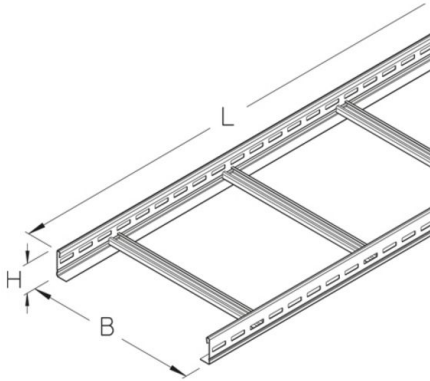

LGG 60

Kabelladder, hoogte = 60 mm

Kabelladder met doorlopend geperforeerde zijliggers. Gelaste sport van profielrail 30x15 mm. Elektrische geleidbaarheid getest volgens DIN EN 61537.

Dit artikel is in roestvast staal met het materiaalnr. 1.4571/1.4404 (V4A) verkrijgbaar.

Continu thermisch verzinkt (Sendzimir-techniek) (DIN EN 10346)

Product	H	B	L	A	Q _{LK}	G
LGG 60-30-3S	60 mm	300 mm	3000 mm	122 cm ²	0,34 kN/m	8,61 kg
LGG 60-40-3S	60 mm	400 mm	3000 mm	162 cm ²	0,45 kN/m	9,3 kg
LGG 60-50-3S	60 mm	500 mm	3000 mm	203 cm ²	0,57 kN/m	9,98 kg
LGG 60-60-3S	60 mm	600 mm	3000 mm	243 cm ²	0,68 kN/m	10,67 kg
LGG 60-20S	60 mm	200 mm	6000 mm	81 cm ²	0,23 kN/m	15,84 kg
LGG 60-30S	60 mm	300 mm	6000 mm	122 cm ²	0,34 kN/m	17,22 kg
LGG 60-40S	60 mm	400 mm	6000 mm	162 cm ²	0,45 kN/m	18,59 kg
LGG 60-50S	60 mm	500 mm	6000 mm	203 cm ²	0,57 kN/m	19,96 kg
LGG 60-60S	60 mm	600 mm	6000 mm	243 cm ²	0,68 kN/m	21,34 kg

Thermisch verzinkt volgens BS 729 (DIN EN ISO 1461)

Product	H	B	L	A	Q _{LK}	G
LGG 60-30-3F	60 mm	300 mm	3000 mm	122 cm ²	0,34 kN/m	9,21 kg
LGG 60-40-3F	60 mm	400 mm	3000 mm	162 cm ²	0,45 kN/m	9,95 kg
LGG 60-50-3F	60 mm	500 mm	3000 mm	203 cm ²	0,57 kN/m	10,68 kg
LGG 60-60-3F	60 mm	600 mm	3000 mm	243 cm ²	0,68 kN/m	11,42 kg
LGG 60-20F	60 mm	200 mm	6000 mm	81 cm ²	0,23 kN/m	16,95 kg
LGG 60-30F	60 mm	300 mm	6000 mm	122 cm ²	0,34 kN/m	18,42 kg
LGG 60-40F	60 mm	400 mm	6000 mm	162 cm ²	0,45 kN/m	19,89 kg