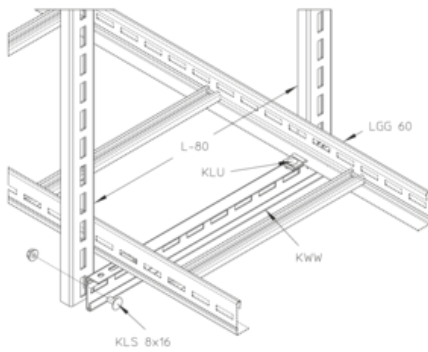

LGG 60

Kabelladder, hoogte = 60 mm

Kabelladder met doorlopend geperforeerde zijliggers. Gelaste sport van profielrail 30x15 mm. Elektrische geleidbaarheid getest volgens DIN EN 61537.

Dit artikel is in roestvast staal met het materiaalnr. 1.4571/1.4404 (V4A) verkrijgbaar.

Thermisch verzinkt volgens BS 729 (DIN EN ISO 1461)

Product	H	B	L	A	Q _{LK}	G
LGG 60-30-3F	60 mm	300 mm	3000 mm	122 cm ²	0,34 kN/m	9,21 kg
LGG 60-40-3F	60 mm	400 mm	3000 mm	162 cm ²	0,45 kN/m	9,95 kg
LGG 60-50-3F	60 mm	500 mm	3000 mm	203 cm ²	0,57 kN/m	10,68 kg
LGG 60-60-3F	60 mm	600 mm	3000 mm	243 cm ²	0,68 kN/m	11,42 kg
LGG 60-20F	60 mm	200 mm	6000 mm	81 cm ²	0,23 kN/m	16,95 kg
LGG 60-30F	60 mm	300 mm	6000 mm	122 cm ²	0,34 kN/m	18,42 kg
LGG 60-40F	60 mm	400 mm	6000 mm	162 cm ²	0,45 kN/m	19,89 kg

Product	H	B	L	A	Q _{LK}	G
LGG 60-50F	60 mm	500 mm	6000 mm	203 cm ²	0,57 kN/m	21,36 kg
LGG 60-60F	60 mm	600 mm	6000 mm	243 cm ²	0,68 kN/m	22,83 kg

Roestvrij staal, volgens ASTM 304 / BS 304 S 3

Product	H	B	L	A	Q _{LK}	G
LGG 60-30-3E	60 mm	300 mm	3000 mm	122 cm ²	0,34 kN/m	8,66 kg
LGG 60-40-3E	60 mm	400 mm	3000 mm	162 cm ²	0,45 kN/m	9,35 kg
LGG 60-50-3E	60 mm	500 mm	3000 mm	203 cm ²	0,57 kN/m	10,05 kg
LGG 60-60-3E	60 mm	600 mm	3000 mm	243 cm ²	0,68 kN/m	10,74 kg
LGG 60-20E	60 mm	200 mm	6000 mm	81 cm ²	0,23 kN/m	15,95 kg
LGG 60-30E	60 mm	300 mm	6000 mm	122 cm ²	0,34 kN/m	17,33 kg
LGG 60-40E	60 mm	400 mm	6000 mm	162 cm ²	0,45 kN/m	18,71 kg
LGG 60-50E	60 mm	500 mm	6000 mm	203 cm ²	0,57 kN/m	20,09 kg
LGG 60-60E	60 mm	600 mm	6000 mm	243 cm ²	0,68 kN/m	21,47 kg

H: hoogte
B: breedte
L: lengte
A: dwarsdoorsnede
Q_{LK}: treklast stroomkabel
G: gewicht

DETAILS / TOEPASSINGEN

OPTIONELE TOEBEHOREN

LGIB 60, LGAB 60, LGAA 60, LGA 60, LGK 60, LGVB 60, LGV 60, LGVH 60, LGVV 60, LGTR 60, SL 60, LGKAB, KLU, H, LD, LDR, STD-A