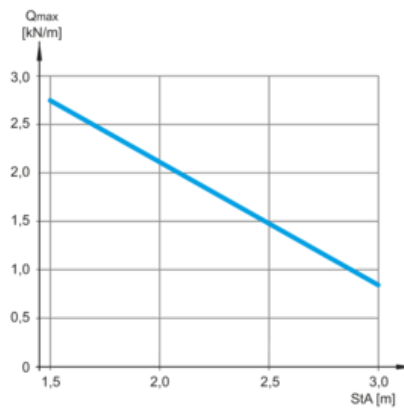

OPTIONELE TOEBEHOREN

LGIB 60, LGAB 60, LGAA 60, LGA 60, LGK 60, LGVB 60, LGV 60, LGVH 60, LGVV 60, LGTR 60, SL 60, LGKAB, KLU, H, LD, LDR, STD-A

Niet betreden!

UL geclassificeerd