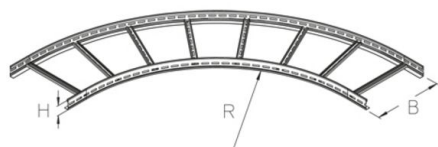

LGAB 60

kabelladder buitenbocht, hoogte=60 mm

kabelladder buitenbocht 90 graden horizontaal

Dit artikel is in roestvast staal met het materiaalnr. 1.4571/1.4404 (V4A) verkrijgbaar.

Thermisch verzinkt volgens BS 729 (DIN EN ISO 1461)

Product	H	B	R	G
LGAB 60-20F	60 mm	200 mm	700 mm	4,39 kg
LGAB 60-30F	60 mm	300 mm	800 mm	5,38 kg
LGAB 60-40F	60 mm	400 mm	900 mm	6,95 kg
LGAB 60-50F	60 mm	500 mm	1000 mm	8,09 kg
LGAB 60-60F	60 mm	600 mm	1100 mm	9,23 kg

Roestvrij staal, volgens ASTM 304 / BS 304 S 3

Product	H	B	R	G
LGAB 60-20E	60 mm	200 mm	700 mm	4,13 kg
LGAB 60-30E	60 mm	300 mm	800 mm	5,06 kg
LGAB 60-40E	60 mm	400 mm	900 mm	6,54 kg
LGAB 60-50E	60 mm	500 mm	1000 mm	7,61 kg
LGAB 60-60E	60 mm	600 mm	1100 mm	8,68 kg