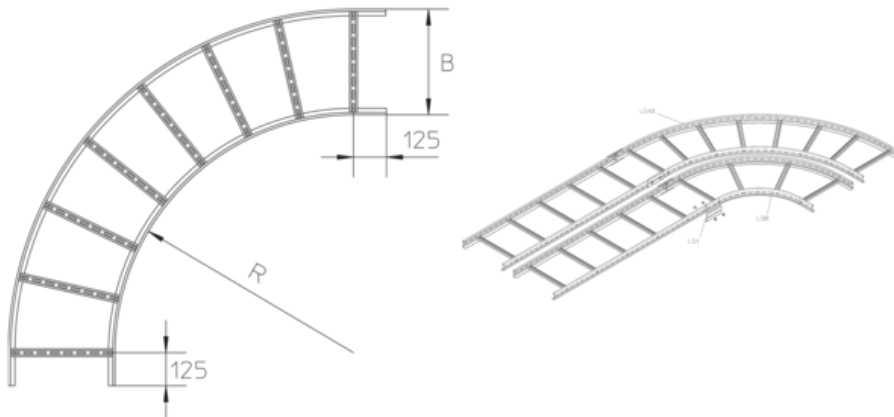

DETAILS / TOEPASSINGEN

OPTIONELE TOEBEHOREN

LGV 100, LGVH 100, LGVV 100, KLU, LGTRV 100

UL geclassificeerd