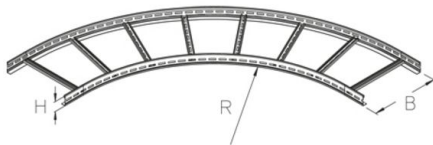

## LGAB 100

kabelladder buitenbocht, hoogte=100 mm

kabelladder buitenbocht 90 graden horizontaal

### Thermisch verzinkt volgens BS 729 (DIN EN ISO 1461)

Product	H	B	R	G
LGAB 100-20F	100 mm	200 mm	700 mm	5,71 kg
LGAB 100-30F	100 mm	300 mm	800 mm	6,9 kg
LGAB 100-40F	100 mm	400 mm	900 mm	8,68 kg
LGAB 100-50F	100 mm	500 mm	1000 mm	10,03 kg
LGAB 100-60F	100 mm	600 mm	1100 mm	11,37 kg

### Roestvrij staal, volgens ASTM 304 / BS 304 S 3

Product	H	B	R	G
LGAB 100-20E	100 mm	200 mm	700 mm	5,37 kg
LGAB 100-30E	100 mm	300 mm	800 mm	6,49 kg
LGAB 100-40E	100 mm	400 mm	900 mm	8,17 kg
LGAB 100-50E	100 mm	500 mm	1000 mm	9,43 kg
LGAB 100-60E	100 mm	600 mm	1100 mm	10,69 kg