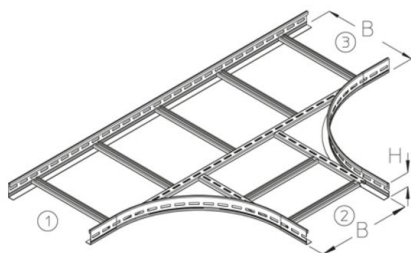

LGA 60

kabelladder T-stuk, hoogte=60 mm

kabelladder T-stuk

Dit artikel is in roestvast staal met het materiaalnr. 1.4571/1.4404 (V4A) verkrijgbaar.

Thermisch verzinkt volgens BS 729 (DIN EN ISO 1461)

Product	H	B	R	G
LGA 60-20F	60 mm	200 mm	400 mm	4,69 kg
LGA 60-30F	60 mm	300 mm	400 mm	5,39 kg
LGA 60-40F	60 mm	400 mm	400 mm	6,1 kg
LGA 60-50F	60 mm	500 mm	400 mm	6,8 kg
LGA 60-60F	60 mm	600 mm	400 mm	7,51 kg

Roestvrij staal, volgens ASTM 304 / BS 304 S 3

Product	H	B	R	G
LGA 60-20E	60 mm	200 mm	400 mm	4,41 kg
LGA 60-30E	60 mm	300 mm	400 mm	5,07 kg
LGA 60-40E	60 mm	400 mm	400 mm	5,74 kg
LGA 60-50E	60 mm	500 mm	400 mm	6,4 kg
LGA 60-60E	60 mm	600 mm	400 mm	7,06 kg

H: hoogte
B: breedte
R: radius
G: gewicht

DETAILS / TOEPASSINGEN

OPTIONELE TOEBEHOREN

LGV 60, LGVH 60, LGVV 60, KLU, LAD, LADR, LGTRV 60

UL geclassificeerd