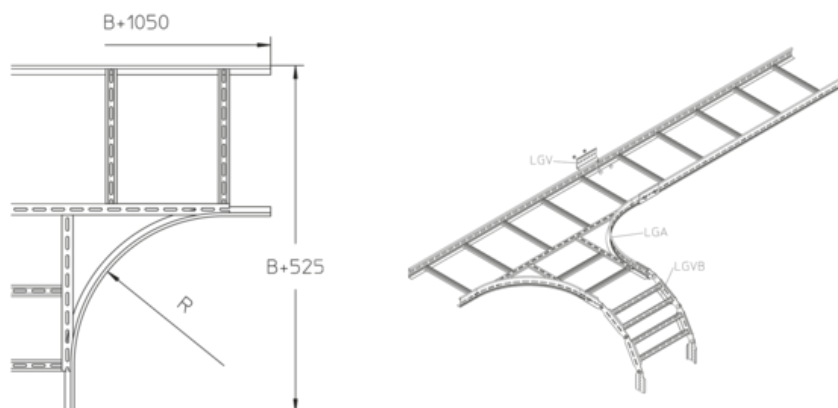

LGA 60

kabelladder T-stuk, hoogte=60 mm

kabelladder T-stuk

Dit artikel is in roestvast staal met het materiaalnr. 1.4571/1.4404 (V4A) verkrijgbaar.

Thermisch verzinkt volgens BS 729 (DIN EN ISO 1461)

Product	H	B	R	G
LGA 60-20F	60 mm	200 mm	400 mm	4,69 kg
LGA 60-30F	60 mm	300 mm	400 mm	5,39 kg
LGA 60-40F	60 mm	400 mm	400 mm	6,1 kg
LGA 60-50F	60 mm	500 mm	400 mm	6,8 kg
LGA 60-60F	60 mm	600 mm	400 mm	7,51 kg

Roestvrij staal, volgens ASTM 304 / BS 304 S 3

Product	H	B	R	G
LGA 60-20E	60 mm	200 mm	400 mm	4,41 kg
LGA 60-30E	60 mm	300 mm	400 mm	5,07 kg
LGA 60-40E	60 mm	400 mm	400 mm	5,74 kg
LGA 60-50E	60 mm	500 mm	400 mm	6,4 kg
LGA 60-60E	60 mm	600 mm	400 mm	7,06 kg

H: hoogte
B: breedte
R: radius
G: gewicht

DETAILS / TOEPASSINGEN

OPTIONELE TOEBEHOREN

LGV 60, LGVH 60, LGVV 60, KLU, LAD, LADR, LGTRV 60

UL geclassificeerd