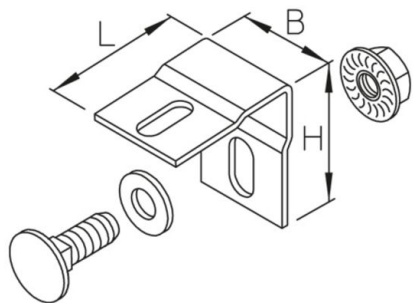

LD-SW

stormklem

zekeringsklem voor extra vastzetting van kabelgootdeksel in de buitenlucht

Stormbeugels voor buitentoepassing. Volgens de montage-instructies moet u ten minste 6 veiligheidselementen gebruiken voor elke 3 meter kabelbaanafdekking.

Thermisch verzinkt volgens BS 729 (DIN EN ISO 1461)

Product	H	B	L	t	G
LD-SW F	43 mm	30 mm	45 mm	2,00 mm	0,06 kg
inclusief:					
1x KLS 8X16E				bevestigingsset	
1x UVS M8				sluitring	

Roestvrij staal, volgens ASTM 304 / BS 304 S 3

Product	H	B	L	t	G
LD-SW E	43 mm	30 mm	45 mm	2,00 mm	0,06 kg
inclusief:					
1x KLS 8X16E				bevestigingsset	
1x UVS M8				sluitring	

Roestvrij staal volgens ASTM 31 Ti / AISI 316 L, BS 320S17 / BS 316S11

Product	H	B	L	t	G
LD-SW E4	43 mm	30 mm	45 mm	2,00 mm	0,06 kg
inclusief:					
1x FRS 8X25E4				slotbout, DIN 603	
1x SEM 8E4				zeskantmoer DIN 934	
1x UVS M8				sluitring	

H: hoogte
B: breedte
L: lengte
t: materiaaldikte
G: gewicht