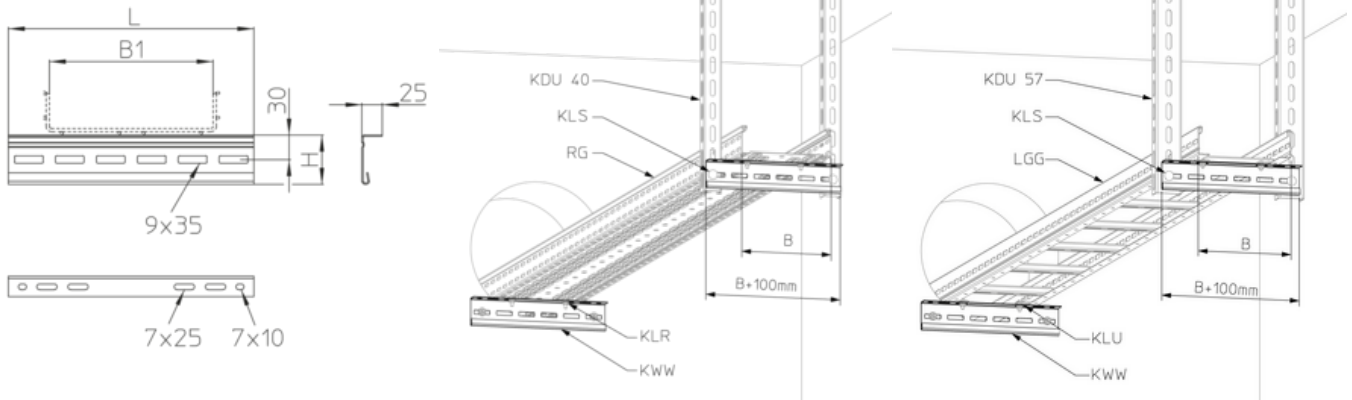

KWW

wandconsole, standaard

Muurconsole, standaard uitvoering. Voor bevestiging aan muren.

Thermisch verzinkt volgens BS 729 (DIN EN ISO 1461)

Product	H	B1	L	G
KWW 030F	60 mm	24,5 mm	300 mm	0,35 kg
KWW 040F	60 mm	24,5 mm	400 mm	0,47 kg
KWW 050F	60 mm	24,5 mm	500 mm	0,58 kg
KWW 060F	60 mm	24,5 mm	600 mm	0,70 kg
KWW 070F	60 mm	24,5 mm	700 mm	0,82 kg
KWW 080F	60 mm	24,5 mm	800 mm	0,93 kg

H: hoogte
B1: breedte
L: lengte
G: gewicht

DETAILS / TOEPASSINGEN

OPTIONELE TOEBEHOREN

SD, KLU, KLR