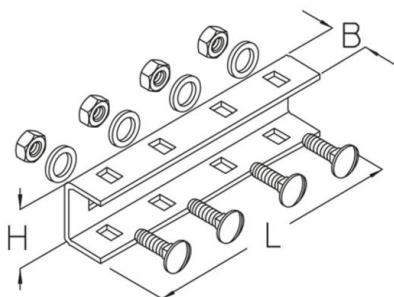

KHUV 80

verbinder, KHU 80

Thermisch verzinkt volgens BS 729 (DIN EN ISO 1461)

Product	H	B	L	t	G
KHUV 80F	69 mm	54 mm	310 mm	4,00 mm	1,92 kg
inclusief: 6x SEM 12F 6x FRS 12X30F					
zeskantmoer DIN 934 slotbout, DIN 603					

Thermisch verzinkt volgens BS 729 (DIN EN ISO 1461)

Product	H	B	L	t	G
KHUV 80-HDG	69 mm	54 mm	310 mm	4,00 mm	1,92 kg
inclusief: 6x FRS 12X30-HDG 6x SEM 12-HDG					
slotbout, DIN 603 zeskantmoer DIN 934					

H: hoogte
B: breedte
L: lengte
t: materiaaldikte
G: gewicht