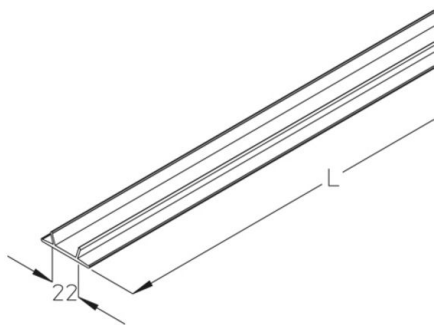

KHAD 22

deksel, C-profiel

Polyethyleen

Product	L	kleur	G
KHAD 22-black-PE	3000 mm	zwart	0,23 kg
KHAD 22-white-PE	3000 mm	wit	0,23 kg
KHAD 22-M	3000 mm	zwart	0,23 kg

L: lengte

kleur:

G: gewicht