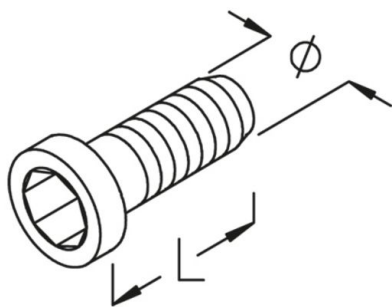

**IKK**  
 Imbussbout, DIN 7984

Roestvrij staal, volgens ASTM 304 / BS 304 S 3

Product	L	D	Ø	IK	G
IKK 8X10E	10 mm	13 mm	8 mm	5 mm	1,03 kg/100

- L: lengte
- D: diameter
- Ø: diameter
- IK: inbus
- G: gewicht