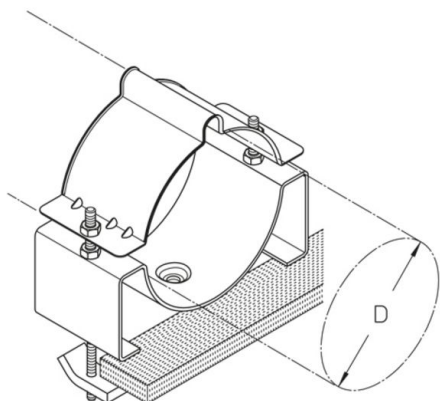

HF-EU 5-6

HF-kabelklem voor vlakprofiel

Zink-gecoat

Product	D	G
HF-EU 5	128 (E 26-30) mm	102 kg/100
HF-EU 6	160 (E 20) mm	117,7 kg/100

D: diameter

G: gewicht

DETAILS / TOEPASSINGEN

OPTIONELE TOEBEHOREN