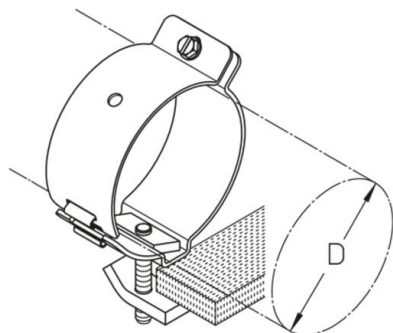

## HF-EU 1-4

HF-kabelklem voor vlakprofiel

### Zink-gecoat

Product	D	G
HF-EU 1	37 (E 130-190) mm	22,8 kg/100
HF-EU 2	50 (E 78-105) mm	24,2 kg/100
HF-EU 3	62 (E 60-70) mm	26,2 kg/100
HF-EU 4	100 (E 38-46) mm	33,3 kg/100

**D:** diameter

**G:** gewicht