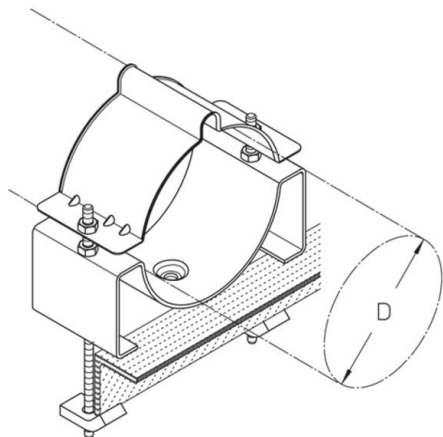

## HF-ES 50 5-6

HF-kabelklem voor hoekprofiel

**Zink-gecoat**

Product	D	G
HF-ES 50 5	128 (E 26-30) mm	104,2 kg/100
HF-ES 50 6	160 (E 20) mm	120 kg/100

**D:** diameter

**G:** gewicht