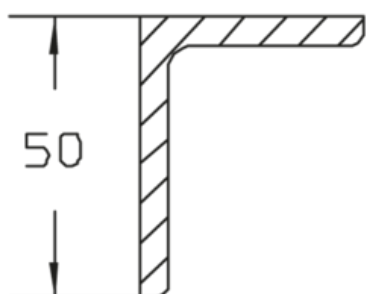

DETAILS / TOEPASSINGEN