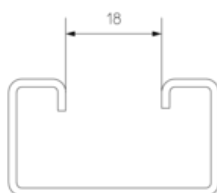

HF-EAC 5-6

HF-kabelklem voor bevestiging aan profielrails

Zink-gecoat

Product	D	G
HF-EAC 5	128 (E 26-30) mm	96,6 kg/100
HF-EAC 6	160 (E 20) mm	112,6 kg/100

D: diameter

G: gewicht

DETAILS / TOEPASSINGEN

OPTIONELE TOEBEHOREN