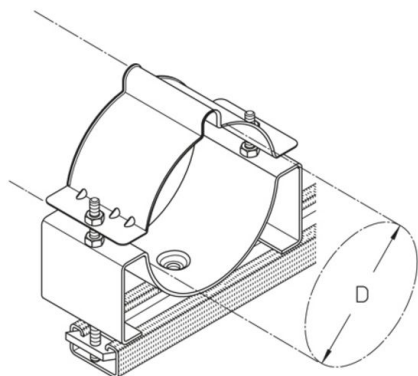

HF-EAC 5-6

HF-kabelklem voor bevestiging aan profielrails

Zink-gecoat

Product	D	G
HF-EAC 5	128 (E 26-30) mm	96,6 kg/100
HF-EAC 6	160 (E 20) mm	112,6 kg/100

D: diameter

G: gewicht

DETAILS / TOEPASSINGEN

OPTIONELE TOEBEHOREN